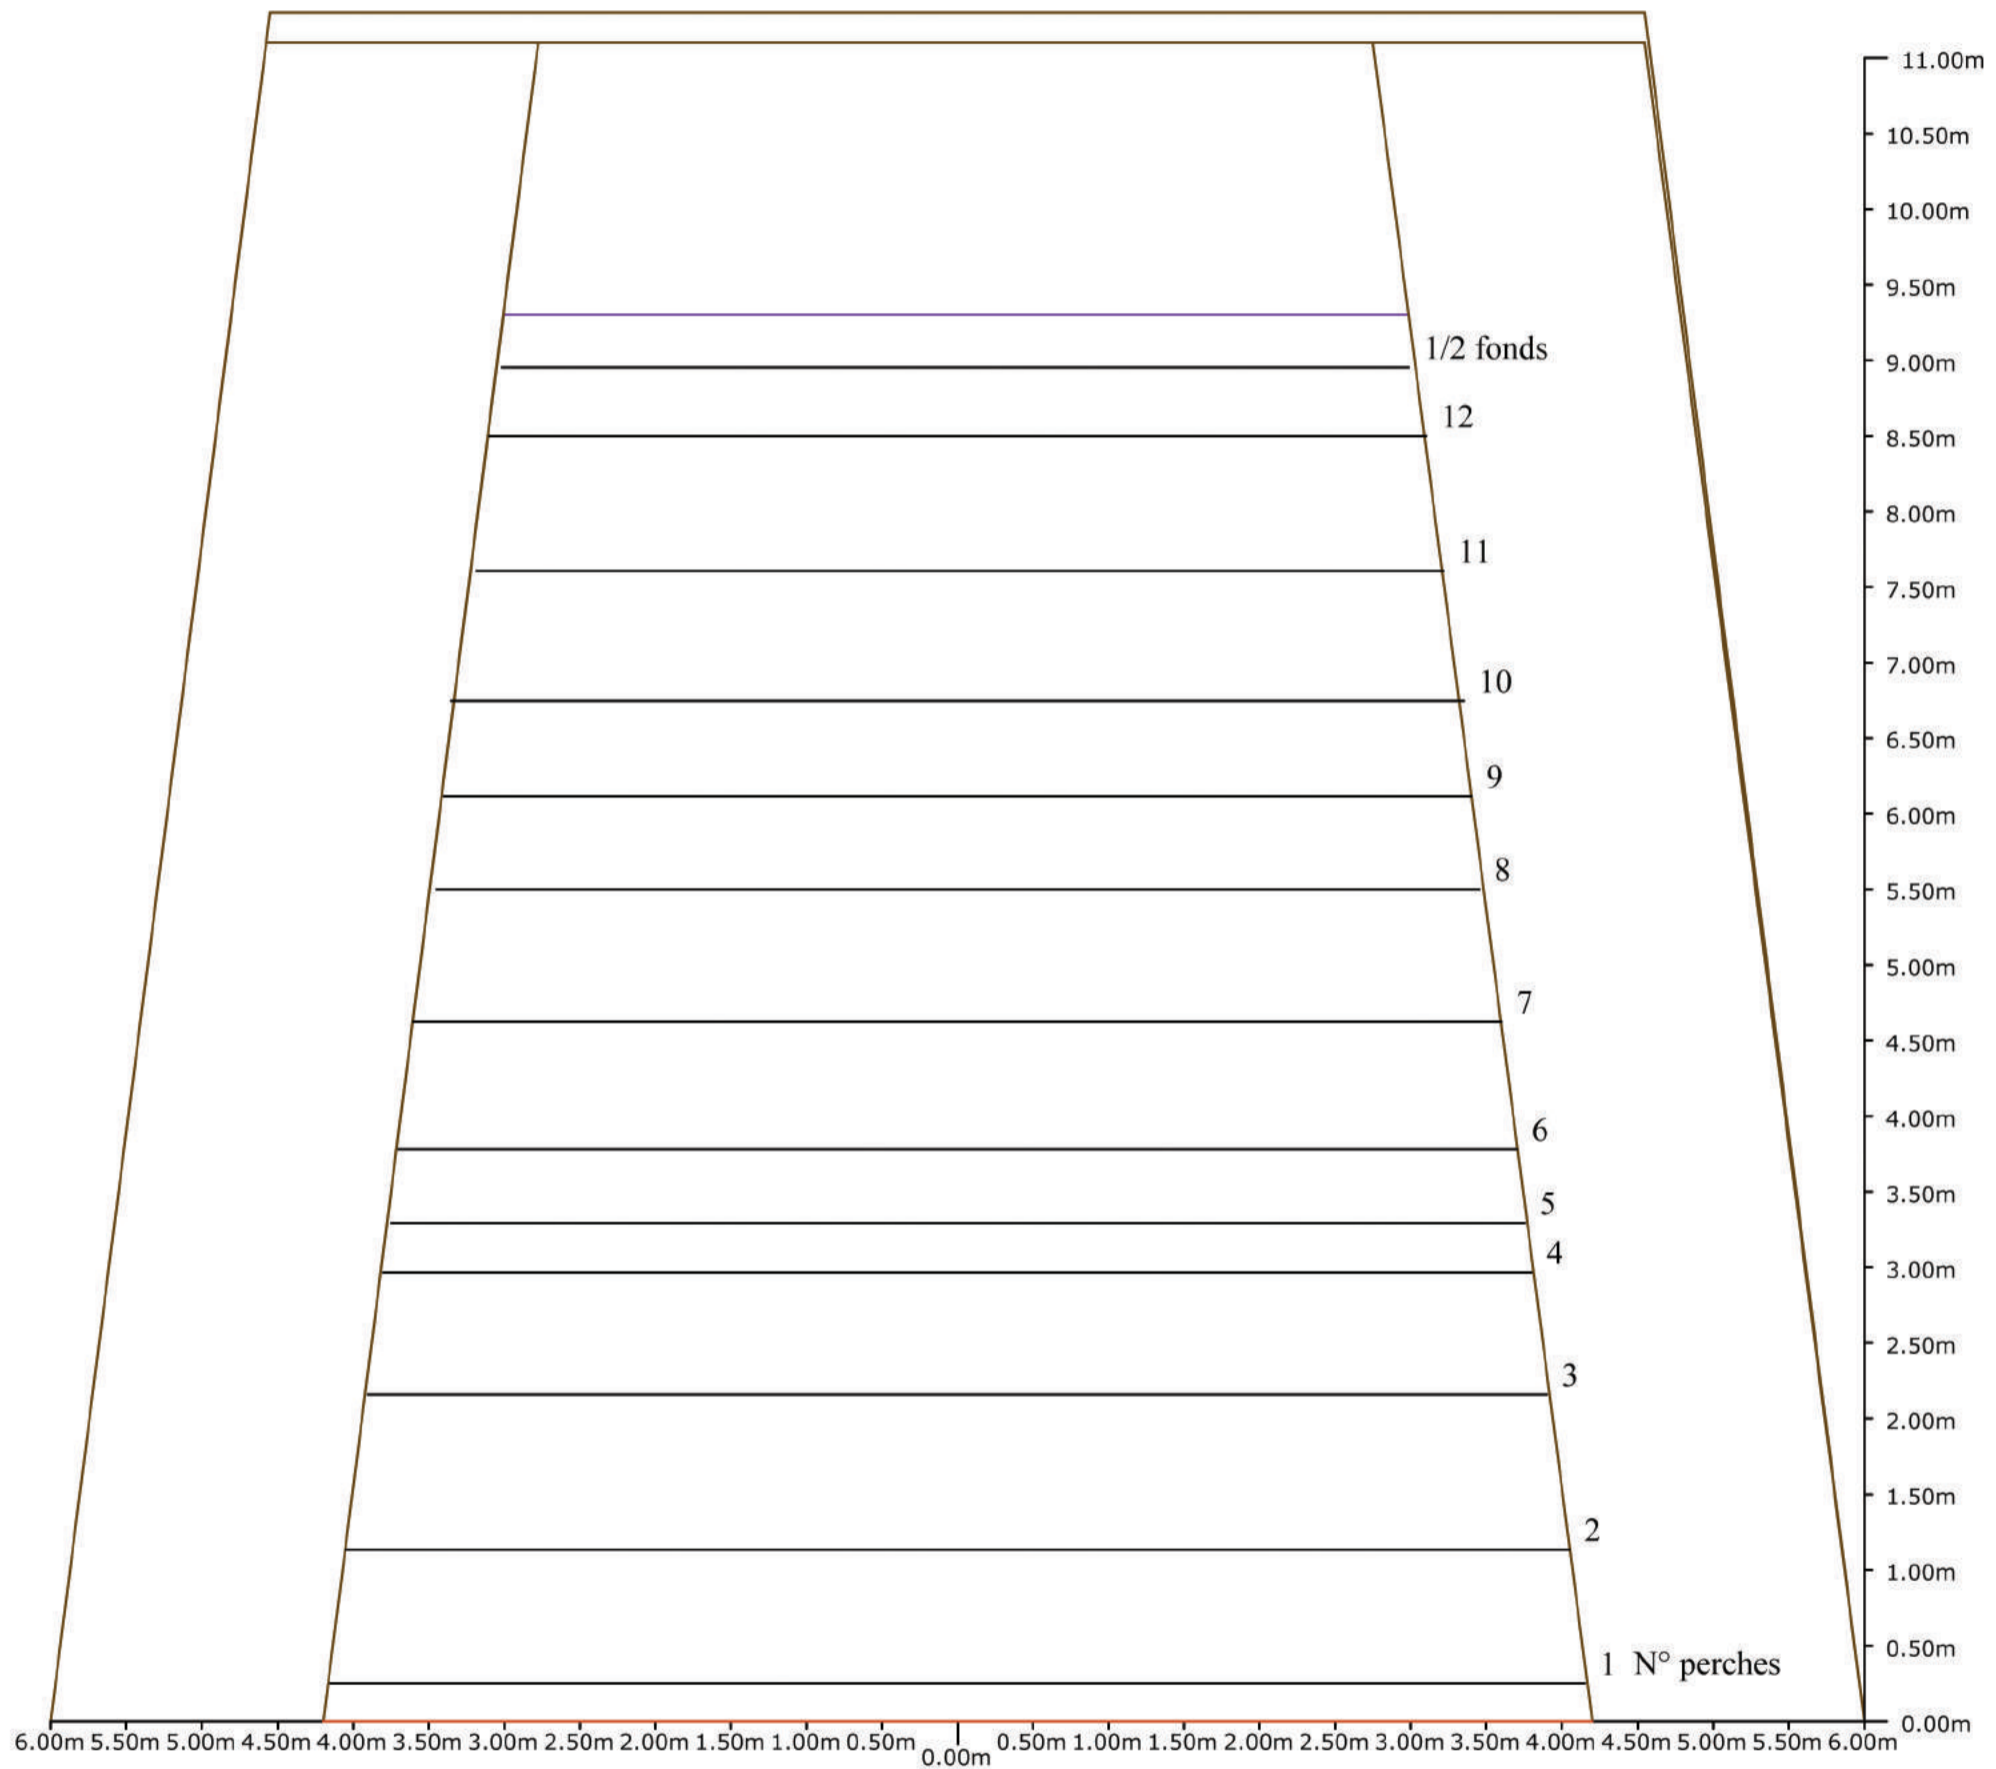

Plan des perches Théâtre Le Périscope
6 rue de la Vierge
30000 Nîmes

Echelle 1/50
A imprimer en A3